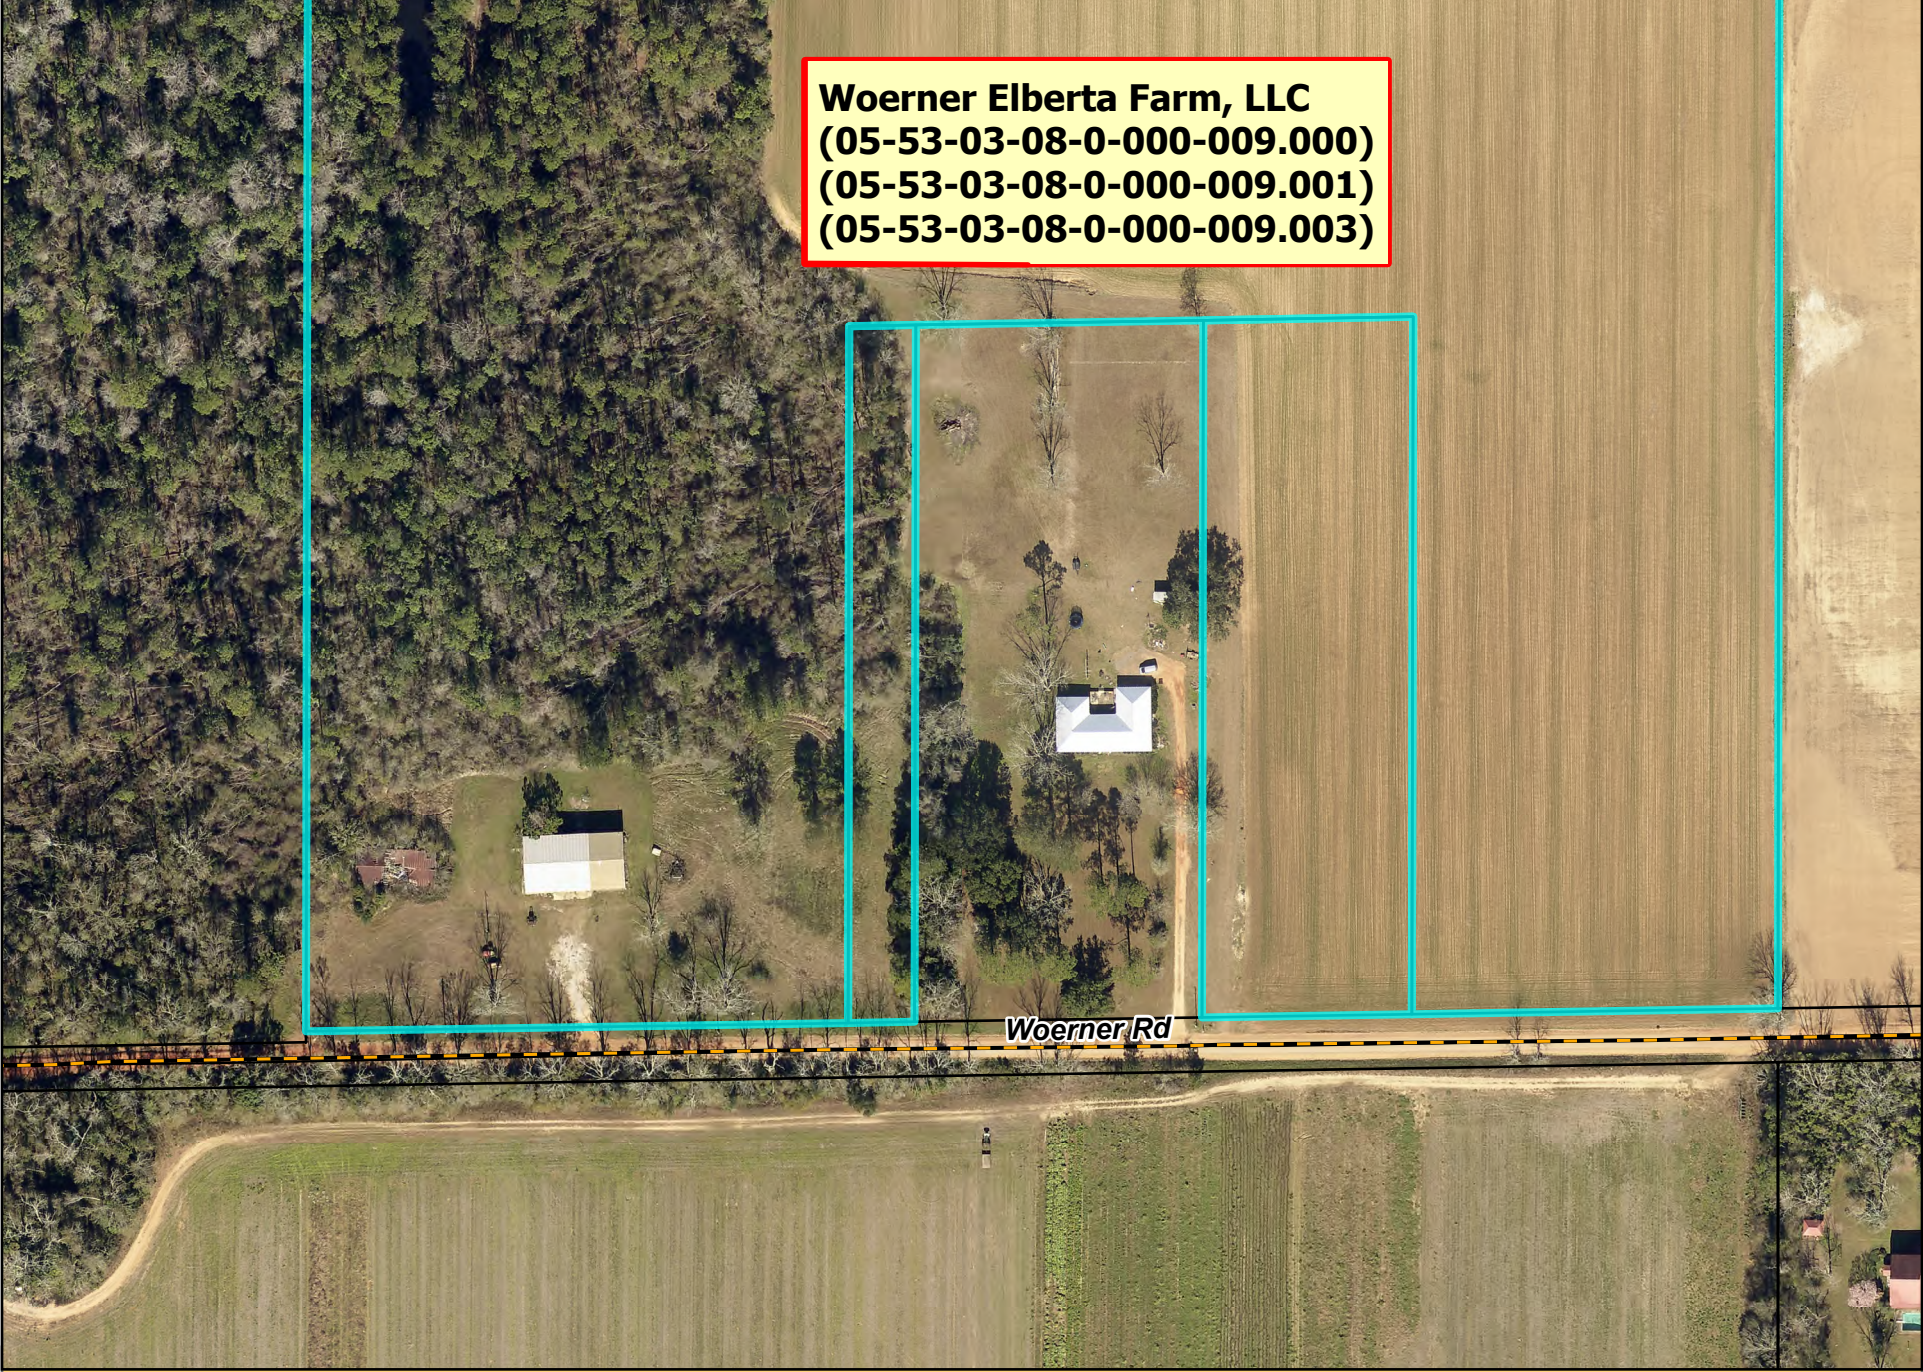

Woerner Elberta Farm, LLC
(05-53-03-08-0-000-009.000)
(05-53-03-08-0-000-009.001)
(05-53-03-08-0-000-009.003)

Woerner Rd

TR 10 WOERNER ROAD