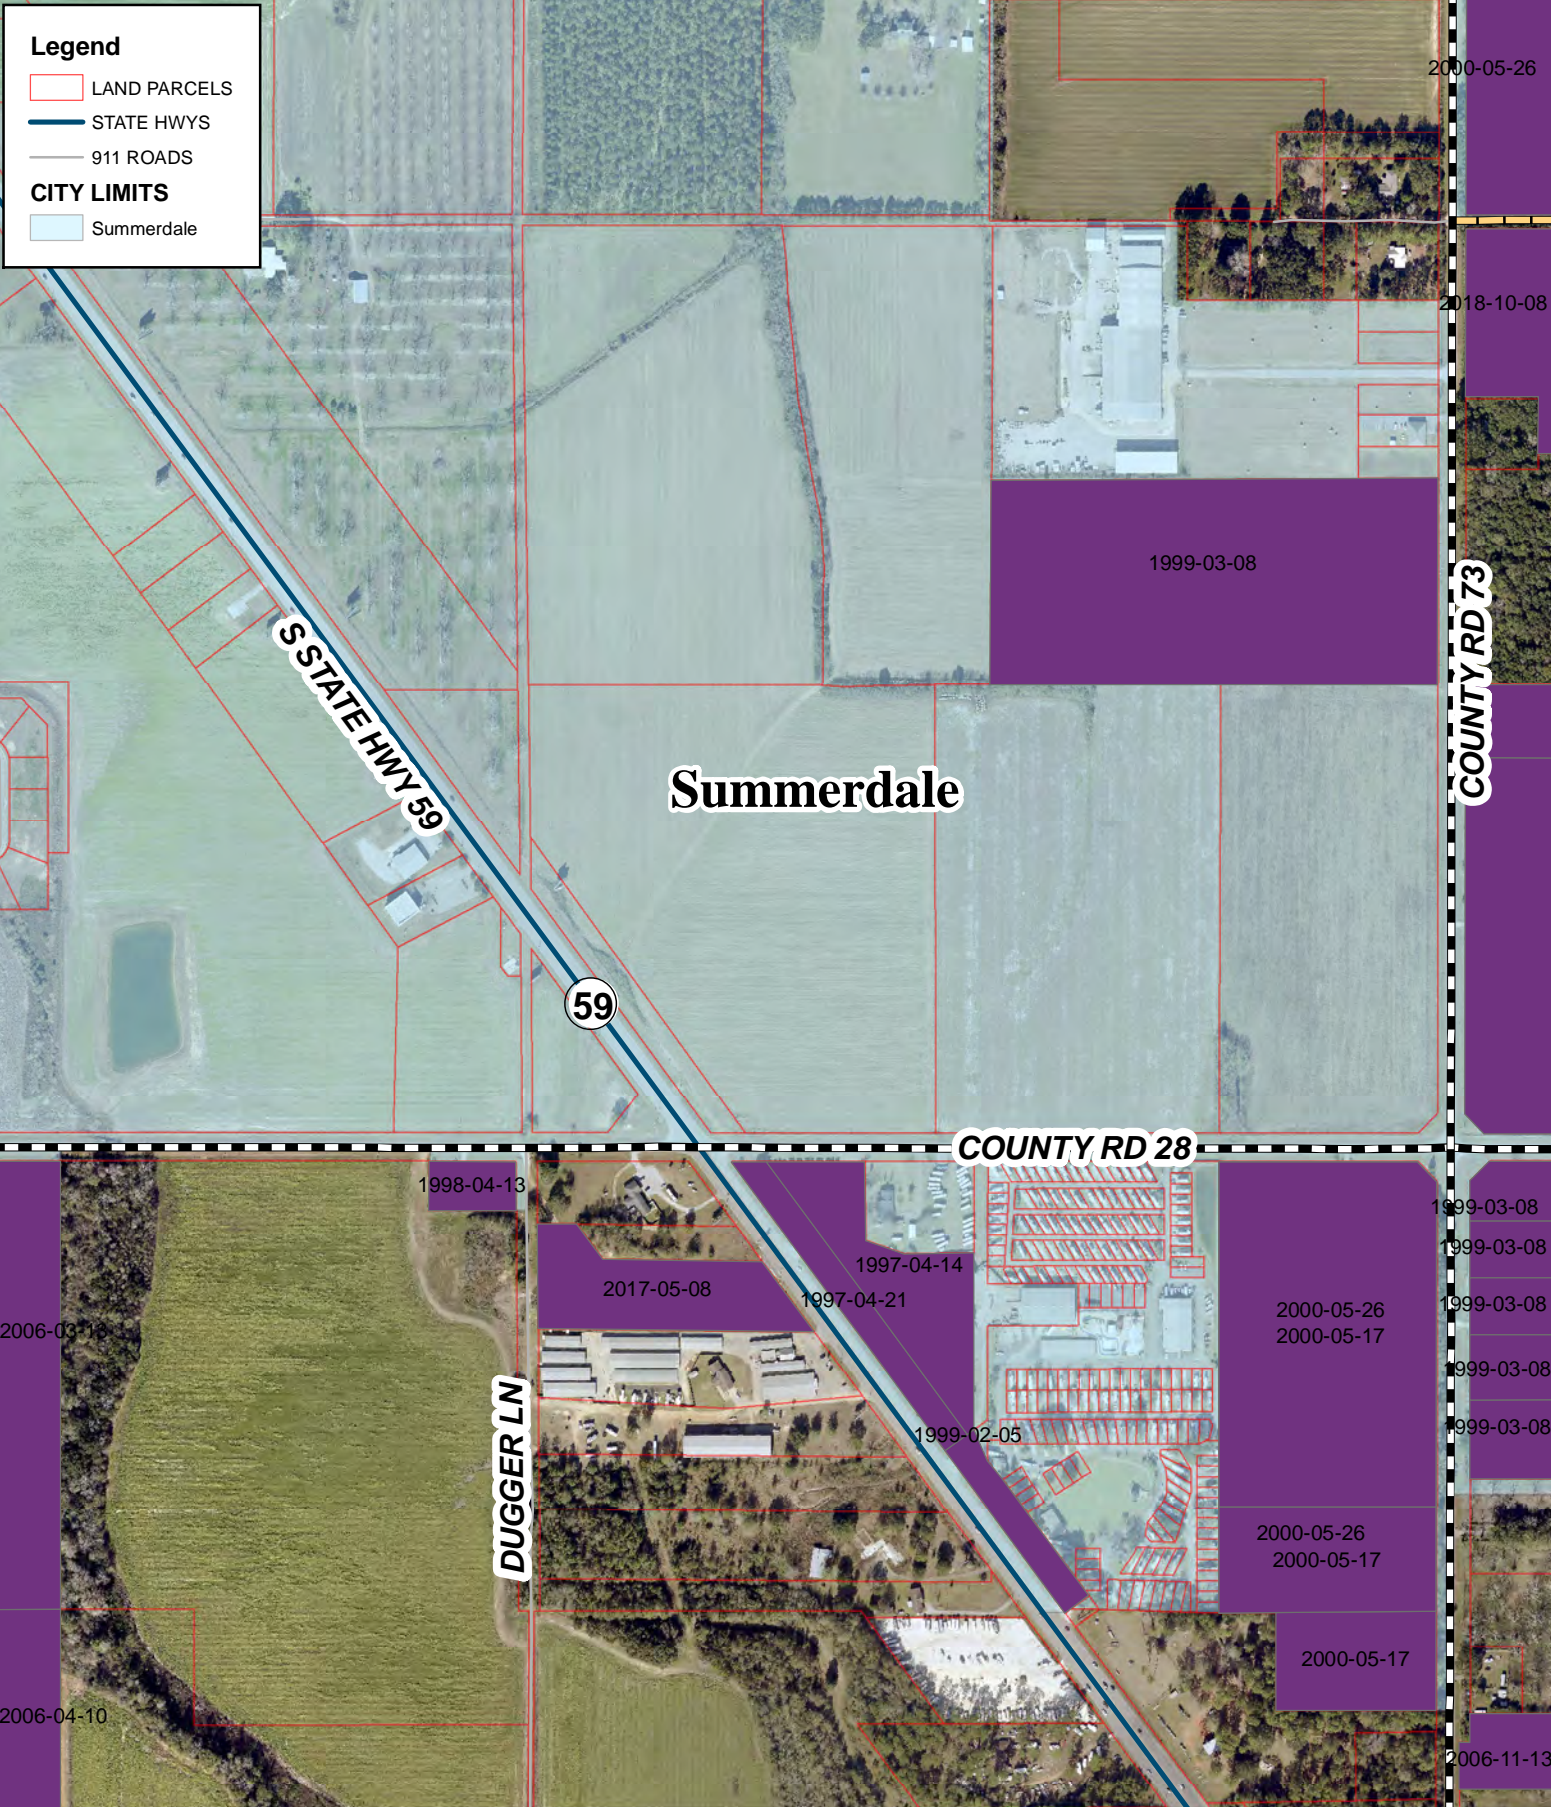

**Legend**

- LAND PARCELS
- STATE HWYS
- 911 ROADS
- CITY LIMITS**
- Summerdale

**CR 28 @ SR 59 Signal Site Map**

0 0.055 0.11 0.165 0.22 Miles